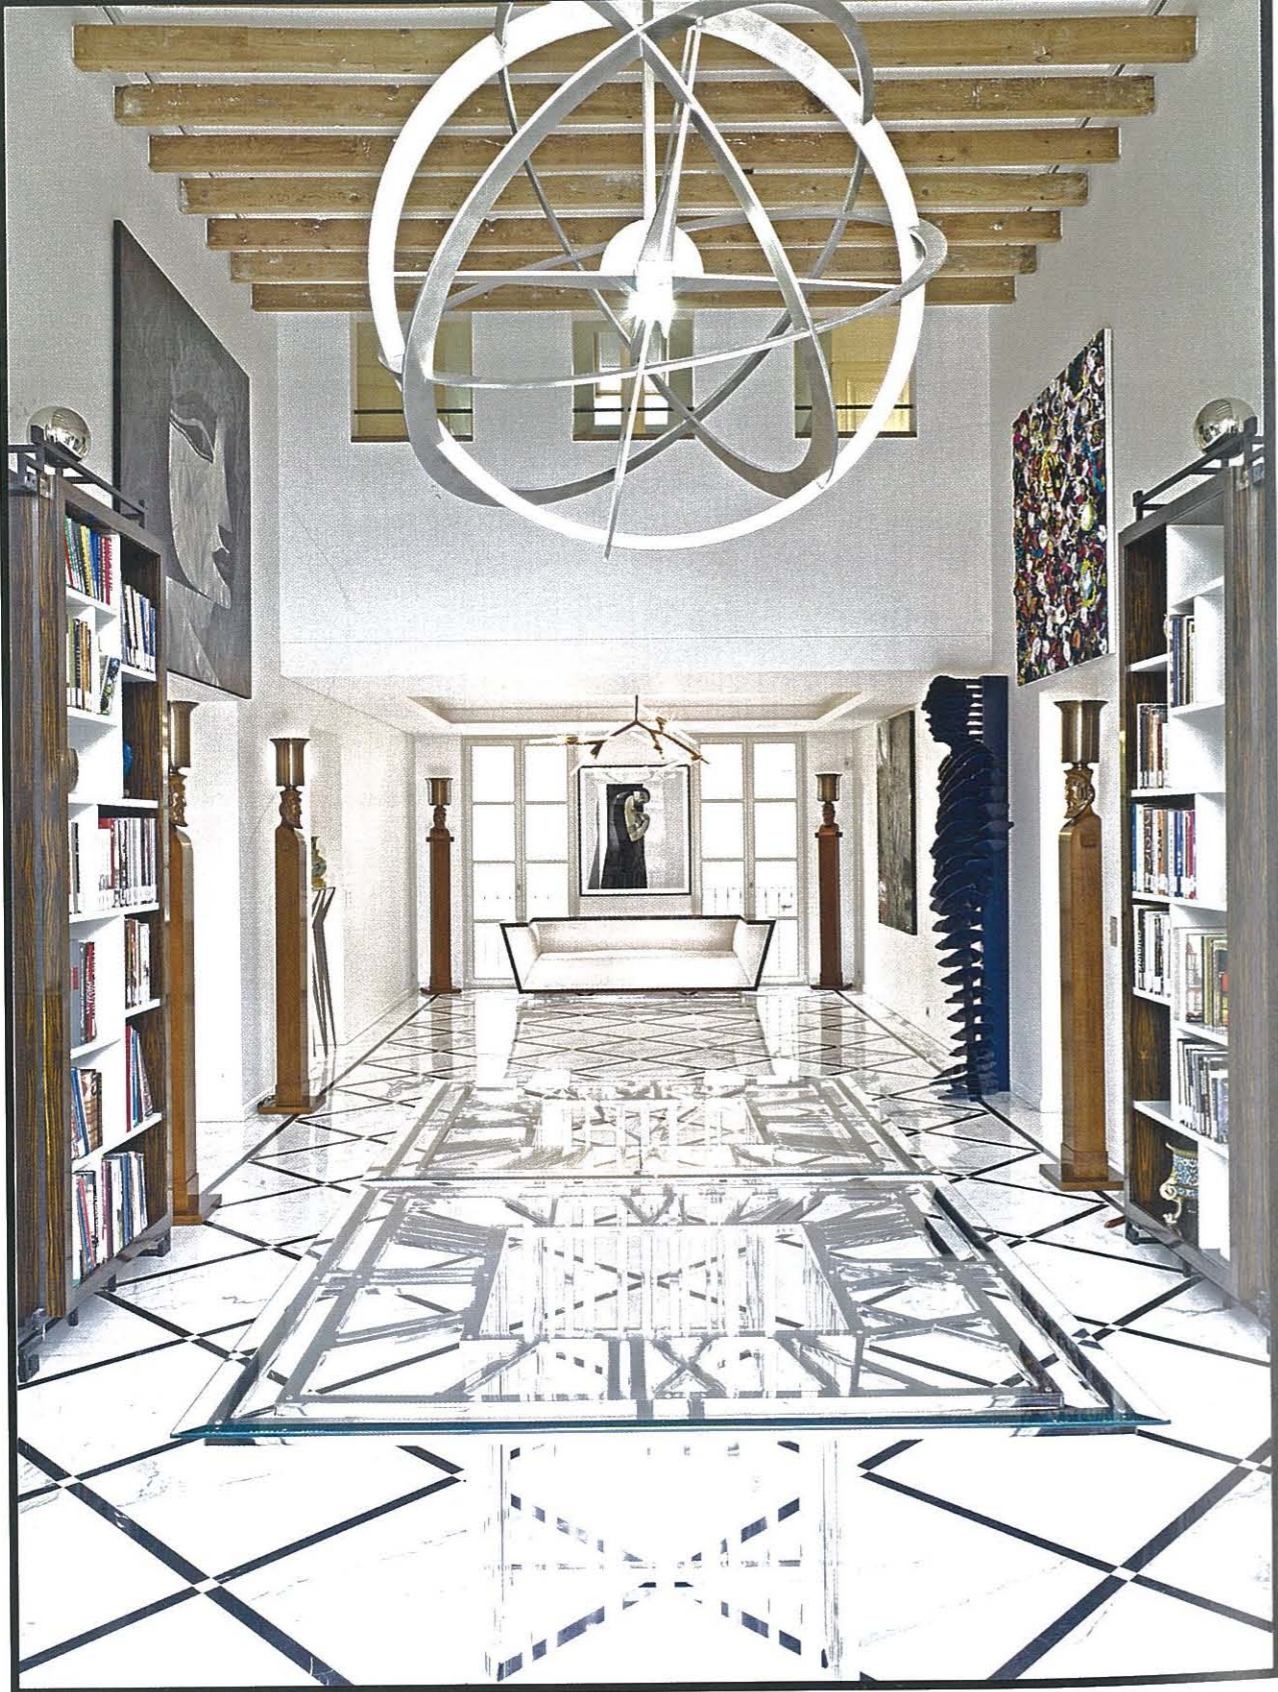

# CURVE®

ARCHITECTURE • DESIGN • LIFESTYLE **كورف** FEB/MAR 2014

رائد في  
منازل  
حامل  
D UGOLINI

URGENT  
ME DESIGNS

Best Elements Bring  
Home Together

curve-magazine.com

العدد رقم 6

الإصدار 2014 - 2014